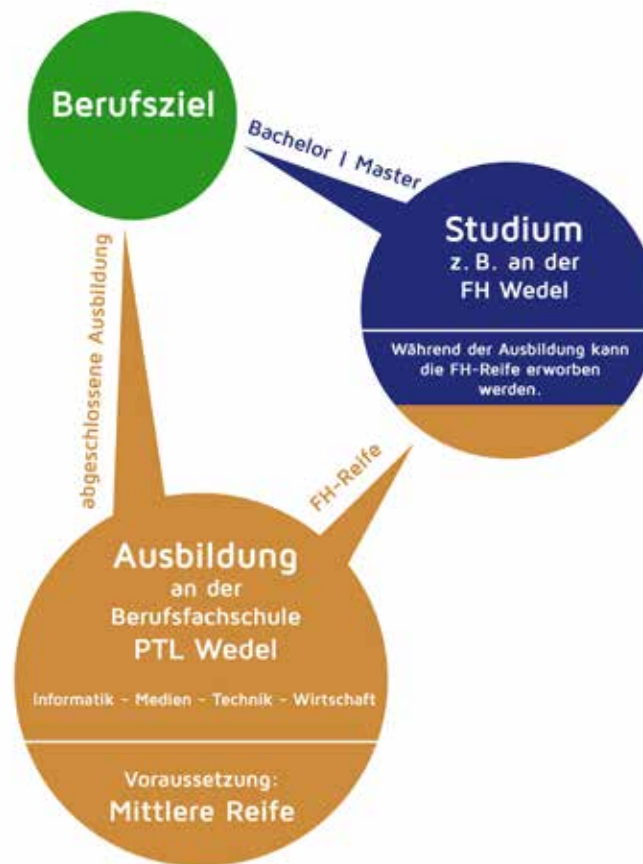

Die Perspektive mit mittlerer Reife

In unserem kaufmännischen Ausbildungsgang ist der Erwerb der Fachhochschulreife fest integriert, in allen anderen Ausbildungsbereichen optional.

Der fachpraktische Teil hierfür setzt sich aus dem 16-wöchigen Betriebspraktikum der Ausbildung sowie einem weiteren ergänzenden 10-wöchigen Praktikum während oder nach der Ausbildung zusammen.