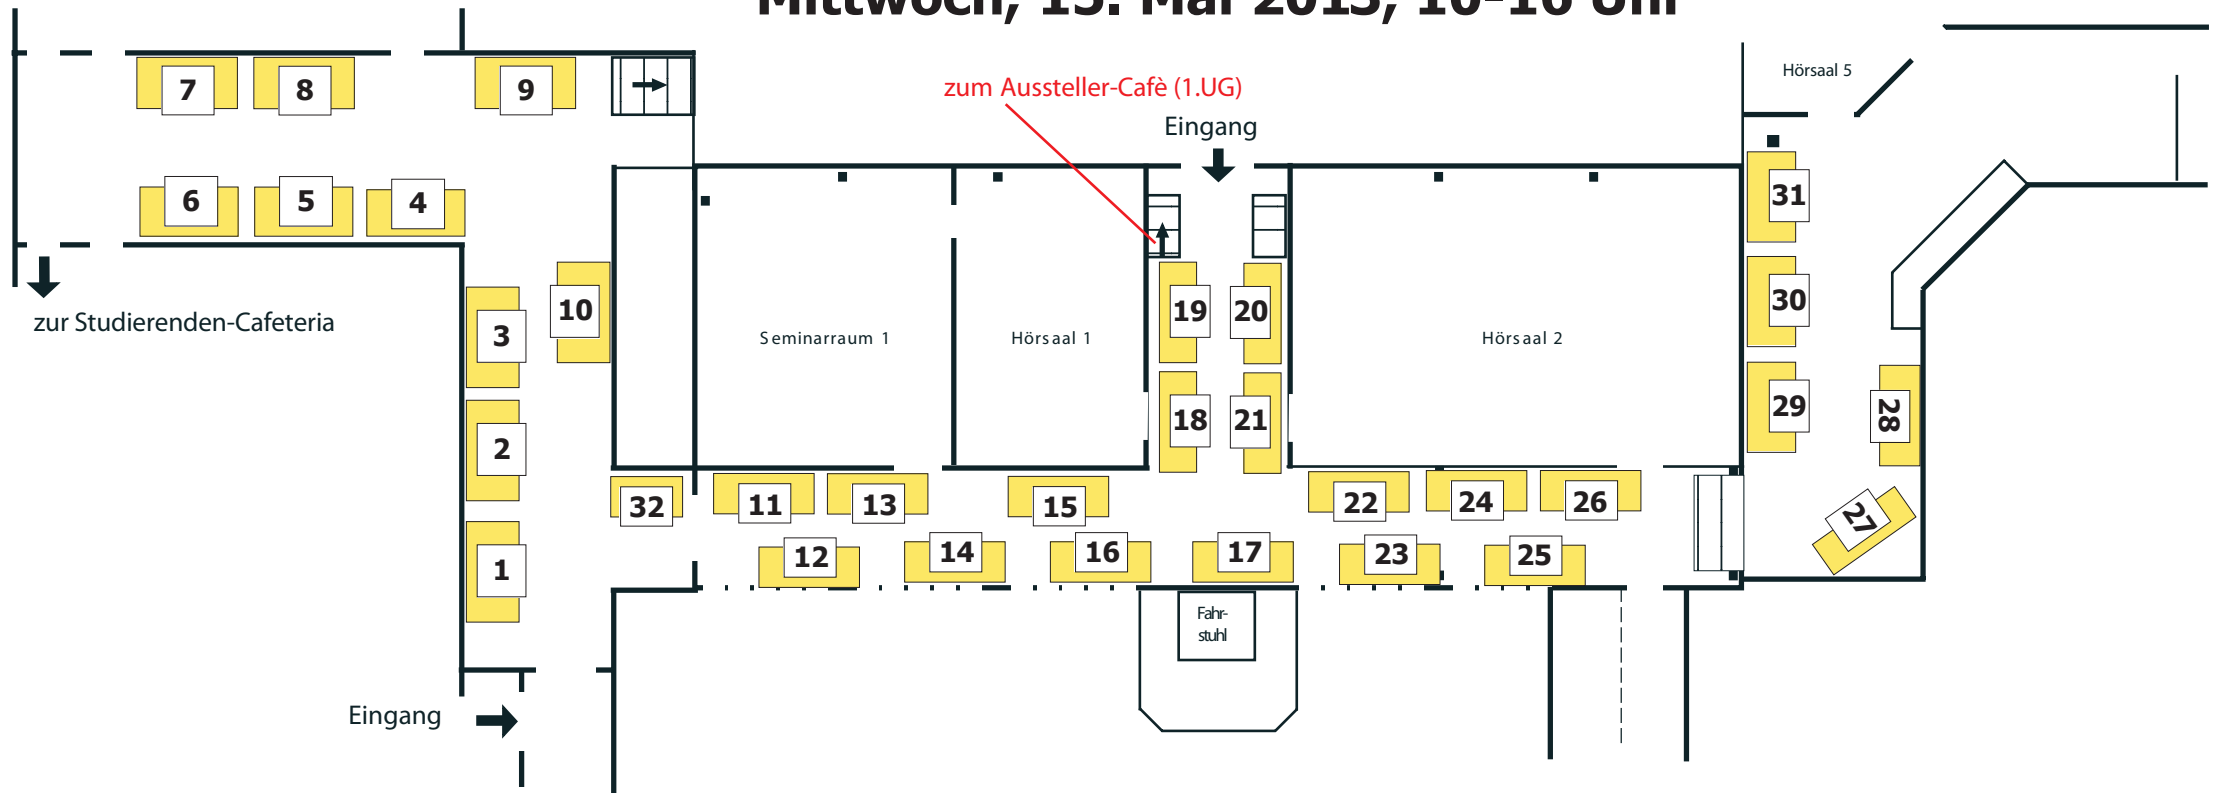

Firmenkontaktmesse

Mittwoch, 15. Mai 2013, 10-16 Uhr

Aussteller 1. Messetag (alphabetisch)

akquinet AG	Stand 19	dgroup - diligenZ	Stand 12	HLHA Hamburger Hafen und	
AKRA GmbH	Stand 29	DIGITEC GmbH	Stand 31	Logistik AG	Stand 11
Altonaer Wellpappenfabrik GmbH & Co.KG	Stand 30	direkt gruppe, networks direkt GmbH	Stand 7	Innobis AG	Stand 23
assono GmbH	Stand 8	elbformat content solutions GmbH	Stand 4	nexpert AG	Stand 20
atlantis media GmbH	Stand 26	elbtalente GmbH	Stand 1	passport Business Engineering GmbH	Stand 10
BIT-SERV GmbH	Stand 22	eprofessional GmbH	Stand 28	Vater Unternehmensgruppe	Stand 24
bonprix Handelsgesellschaft mbH	Stand 21	etracker GmbH	Stand 15	XYRALITY GmbH	Stand 27
C:1 Solutions GmbH	Stand 2	etvice Holding AG	Stand 5	eyefactive GmbH	Stand 32
CASAMUNDO GmbH	Stand 13	evodion Information Technologies GmbH	Stand 6		
CELLULAR GmbH	Stand 17	Fishlabs Entertainment	Stand 9		
Circle Unlimited AG	Stand 25	Goodgame Studios	Stand 3		
CoreMedia AG	Stand 16	Hapag-Lloyd AG	Stand 14		
		Hermes	Stand 18		